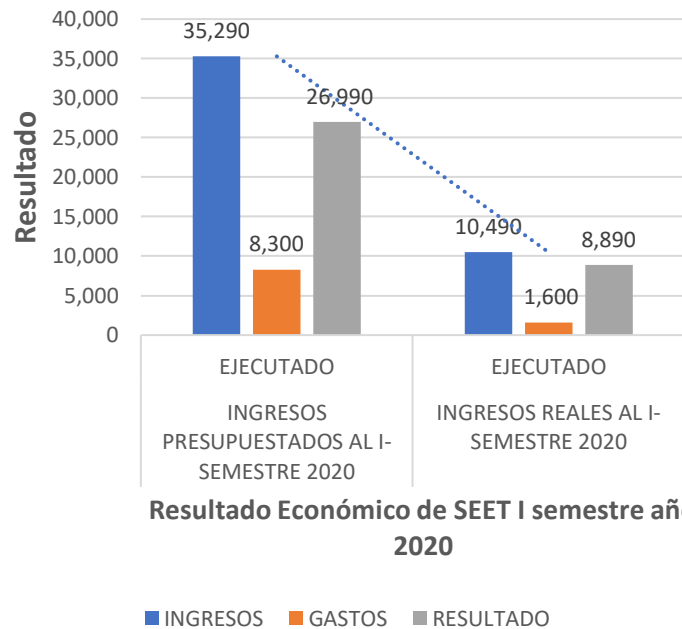

PROGRAMA DE SEGUNDA ESPECIALIDAD EN ESTIMULACIÓN TEMPRANA - SEET

Hecho por: DCEP

CCP Cont. Rosa Violeta León López
Directora Administrativa de la
Dirección de Centros de Extensión
Y Producción