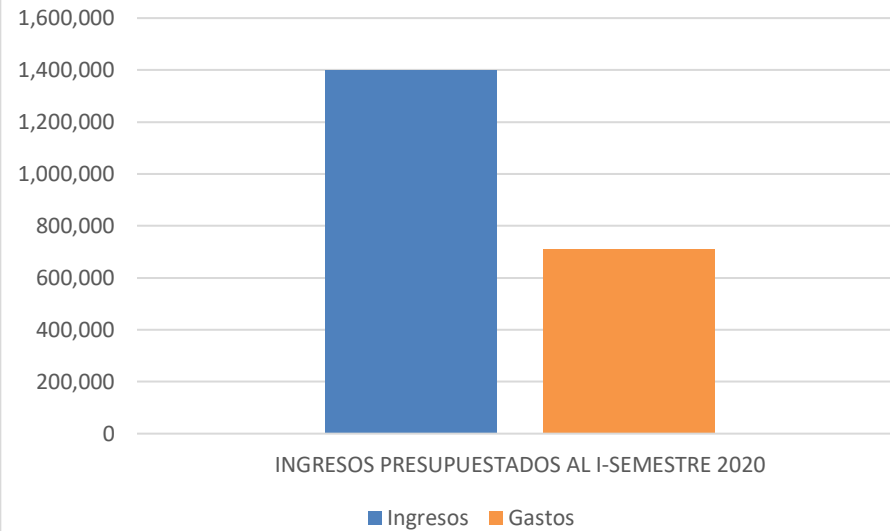

Centro Educativo Experimental - Rafael Narváez Cadenillas

INGRESOS PRESUPUESTADOS AL I-SEMESTRE 2020

■ Ingresos ■ Gastos

CCP Cont. Rosa Violeta León López
Directora Administrativa de la
Dirección de Centros de Extensión
Y Producción